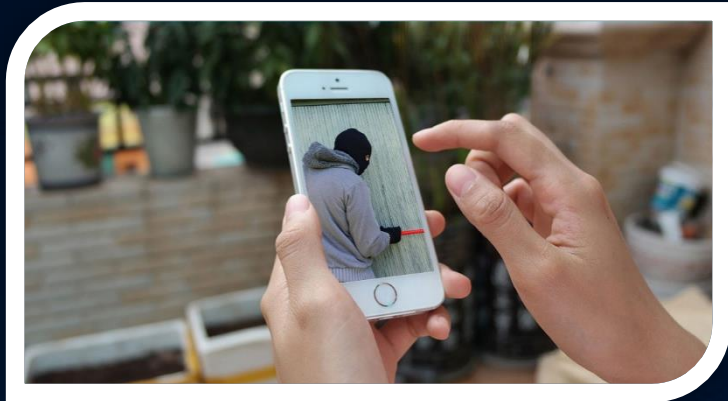

Es perfecta para una residencia en el exterior o interior, opera mediante la señal de Wi Fi de un modem en casa, cualquier compañía de telefonía.

1280 x 720

Pan & Tilt

Waterproof

Mobile Remote View

Mobile & PC

## 360° Rotation

Support Pan: 355° & Tilt: 90° rotation, all-round real-time view of the home situation.

## HD1.0MP Up To 720P

1280 x 720 Resolution, ensured ultra clear image quality and detailed pictures.

Mobile Phone View  
See your home on your phone, no matter where you are.

Available on the  **App Store**