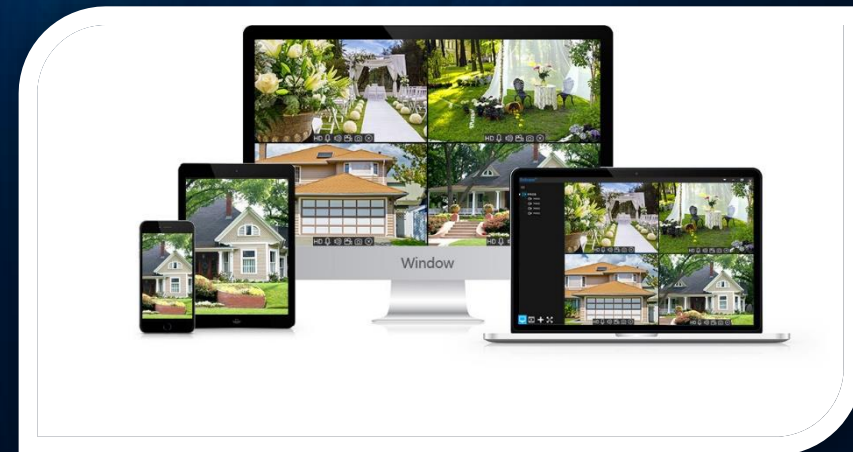

Es perfecta para una residencia en el exterior o interior, opera mediante la señal de Wi Fi de un modem en casa, cualquier compañía de telefonía.

1280 x 720

Pan & Tilt

Waterproof

Mobile Remote View

Mobile & PC

## 360° Rotation

Support Pan: 355° & Tilt: 90° rotation, all-round real-time view of the home situation.

## HD1.0MP Up To 720P

1280 x 720 Resolution, ensured ultra clear image quality and detailed pictures.

Mobile Phone View  
See your home on your phone, no matter where you are.

Available on the  **App Store**