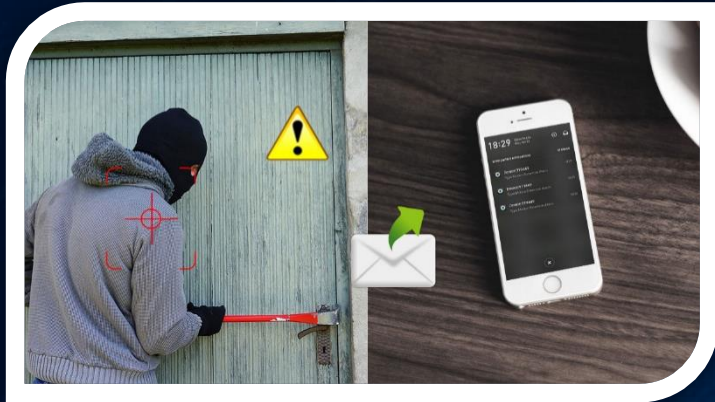

Mobile Phone View
See your home on your phone, no matter where you are.

Available on the **App Store**

Download from **Google play**